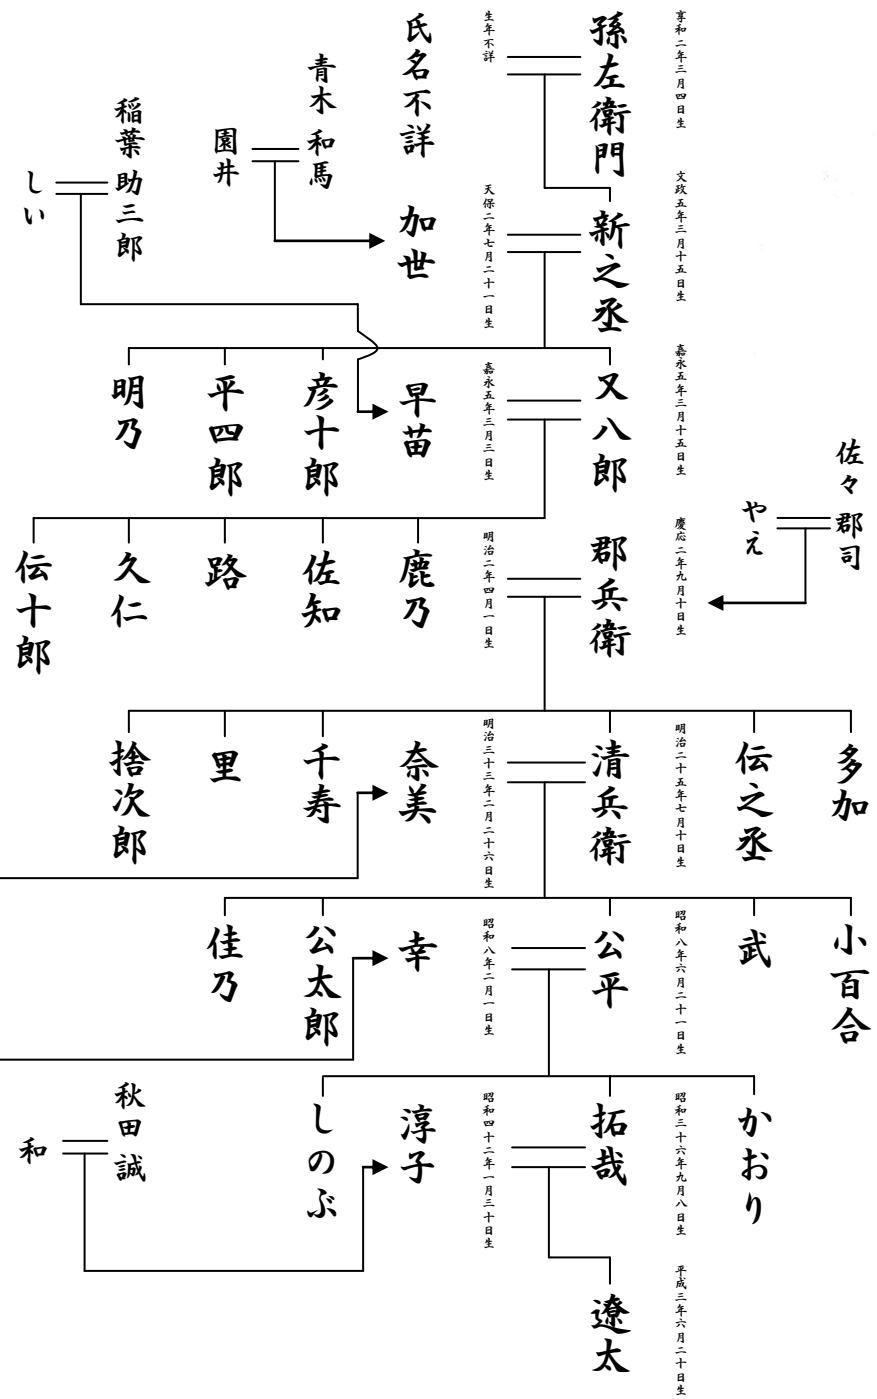

# 鶴亀家系図

## 吉岡家

浅田家

東郷安瀬

百

生年不詳

進衛門 進十郎

生年不詳

岩 尚

楓

綾

正蔵

勲

明治二十六年一月八日生

学

明治三十年九月九日生

光子